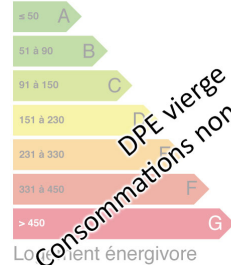

**Cuisine :**

**Chauffage : Non**

**Surface habitable : 0m<sup>2</sup>**

**Surface du terrain : 0m<sup>2</sup>**

**Surface carrez : m<sup>2</sup>**

**Surface terrasse : 0m<sup>2</sup>**

Faible émission de GES

Faible émission de GES

Logement

Logement économe

Logement

Logement économe

GES vierge  
Consommations non exploitables

DPE vierge  
Consommations non exploitables