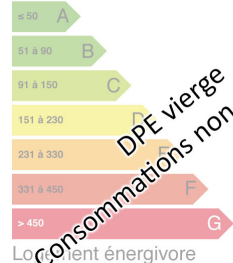

Logement économe

Logement

DESCRIPTION

Transaxia JOUET SUR L'AUBOIS, GAUDRY Alexandre (EI).

Découvrez ce pavillon en L, 82m² de plain-pied sur son terrain clos et arboré de 860 m², garage séparé à 5 min de la charité-sur-Loire.Ce pavillon est composé d'une entrée, salle à manger 22 m², Salon 17 m², cuisine séparée 9 m², SDE, WC, 2 Chambres 9.5 et 10 m², chauffage électrique + cheminée, double vitrage avec volets roulants solaires. Garage séparé 17.3 m² avec bûcher, non raccordée au TAE.Ce bien vous intéresse contactez Mr GAUDRY Alexandre au 06.07.26.18.66 et retrouvez tous nos biens sur <https://transaxia-jouet-sur-laubois.fr/>